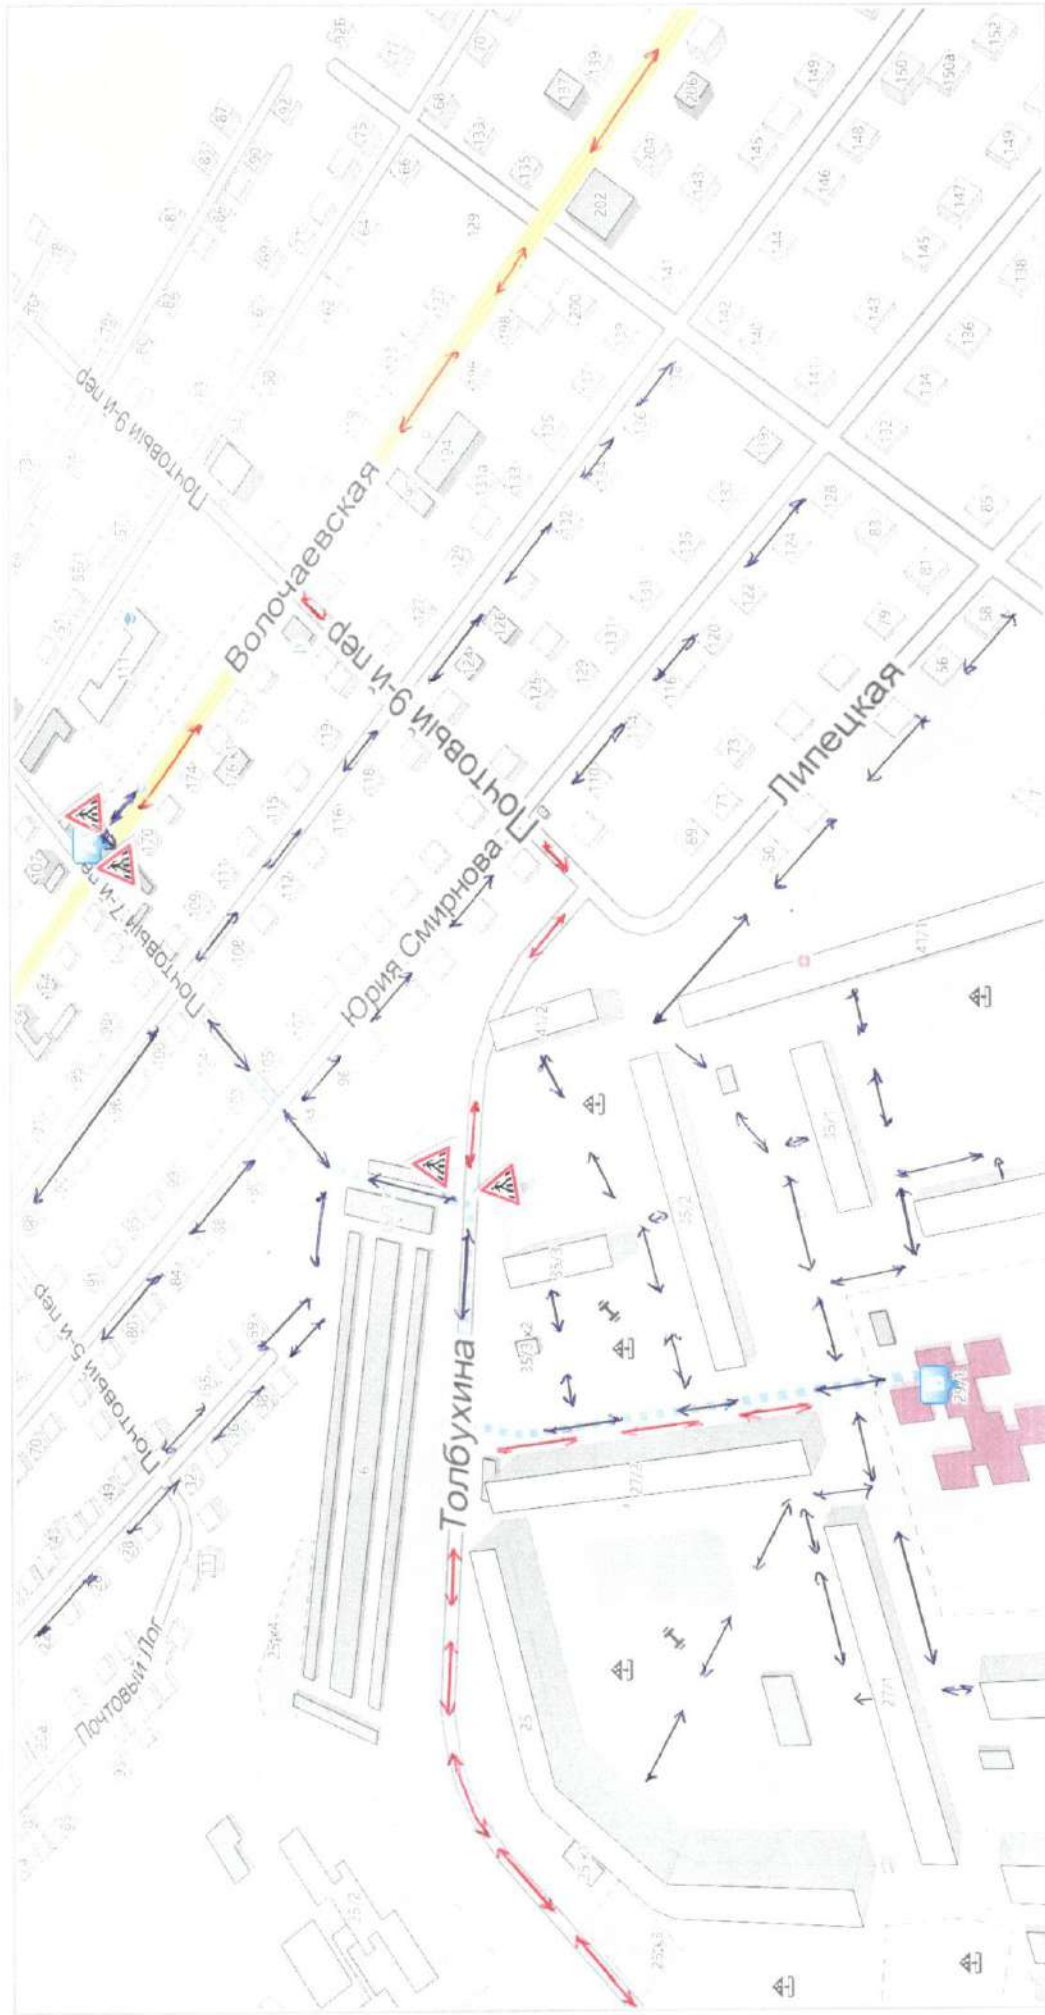

Поиск проезда. Вы искали как проехать от Почтовая (Новосибирск) - Остановка до Новосибирск, Толбухина, 29/1

Новосибирск, Толбухина, 29/1

Пешком 578 м

Почтовая (Новосибирск) - Остановка

- Условные обозначения
- ↔ Движение транспортных средств
  - ↔ Движение воспитанников в (из) ОУ
  - ⚠ Пешеходный переход

Новосибирск (апрель 2020)